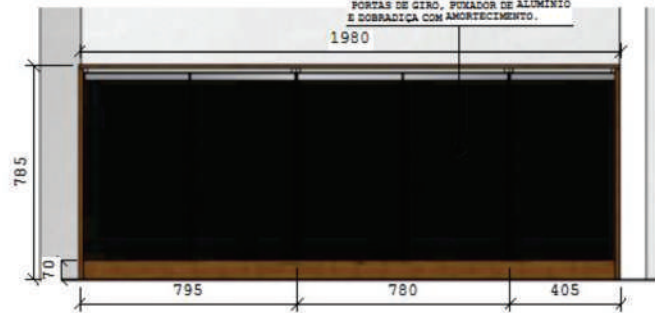

ARQUIVO DO SECRETÁRIO MODELO 01

SARA CARVALHO
CAU: 208278-0

OBR/ PROJETO DE ARQUITETURA DE INTERIORES

14/03/2023

CONTEUDO: MESA E ARQUIVO DO SECRETÁRIO MODELO 01

CLIENTE: PREFEITURA MUNICIPAL DE SANTANA DO PIAUI

PRANCHA: 12