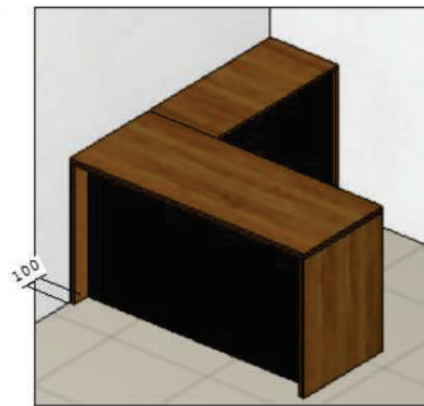

RECEPÇÃO DA SALA DA PREFEITA

SARA CARVALHO CAU: 208278-0	OBRA: PROJETO DE ARQUITETURA DE INTERIORES	ENDEREÇO:	DATA: 14/03/2023
	CONTEUDO: RECEPÇÃO DA SALA DA PREFEITA	CLIENTE: PREFEITURA MUNICIPAL DE SANTANA DO PIAUI	PRANCHA: 09