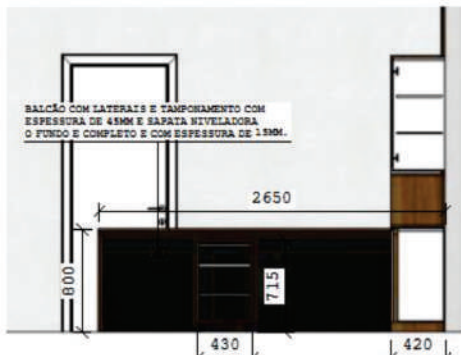

SARA CARVALHO
CAU: 208278-0

OBRA: PROJETO DE ARQUITETURA DE INTERIORES

ENDEREÇO:

DATA: 14/03/2023

CONTEUDO: SALA DA PREFEITA

CLIENTE: PREFEITURA MUNICIPAL DE SANTANA DO PIAUI

PRANCHA: 07

SALA DA PREFEITA