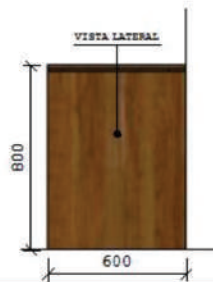

MESA DO SECRETÁRIO MODELO 01