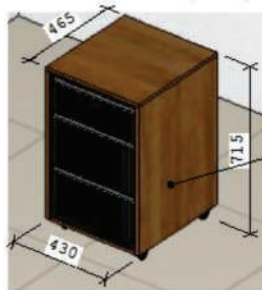

SALA DA PREFEITA

GAVETEIRO COM TAMPOAMENTO DE 15MM NOS SEIS LADOS EM MDF CANELADO COM DETALHE EM MDF EBANO AMBOS DA ARAUÇO.
GAVETAS IRÃO TER O TRILHO TELESCÓPICO REFORÇADO E O MOVEL VAI SER APOIADO EM RODÍZIOS DE SILICONE.

ARMÁRIO DE APOIO PARA O CAFÉ COM TAMPOAMENTO DE 15MM EM MDF CANELADO COM DETALHE EM MDF EBANO AMBOS DA ARAUÇO. FORTAS DE CERO, SUZADOR DE ALUMÍNIO E DOBRADIÇA COM AMORTECIMENTO.