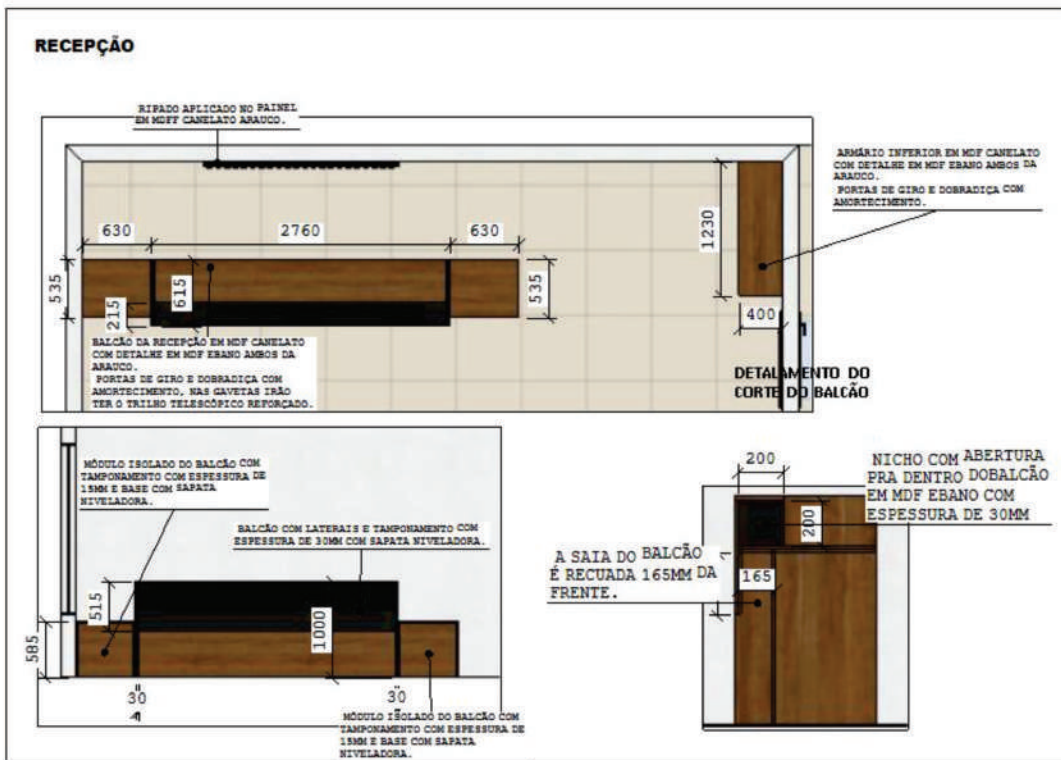

SARA CARVALHO CAU: 208278-0	OBRA: PROJETO DE ARQUITETURA DE INTERIORES	ENDEREÇO:	DATA: 14/03/2023
	CONTEUDO: RECEPÇÃO	CLIENTE: PREFEITURA MUNICIPAL DE SANTANA DO PIAUI	PRANCHA: 02