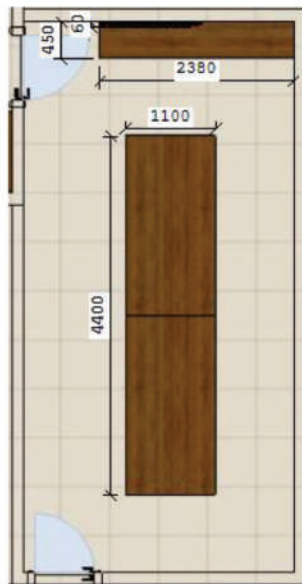

SALA DE REUNIÃO

SARA CARVALHO
CAU: 208278-0

OBRA: PROJETO DE ARQUITETURA DE INTERIORES

ENDEREÇO:

DATA: 14/03/2023

CONTEUDO: SALA DE REUNIÃO

CLIENTE: PREFEITURA MUNICIPAL DE SANTANA DO PIAUI

PRANCHA: 10