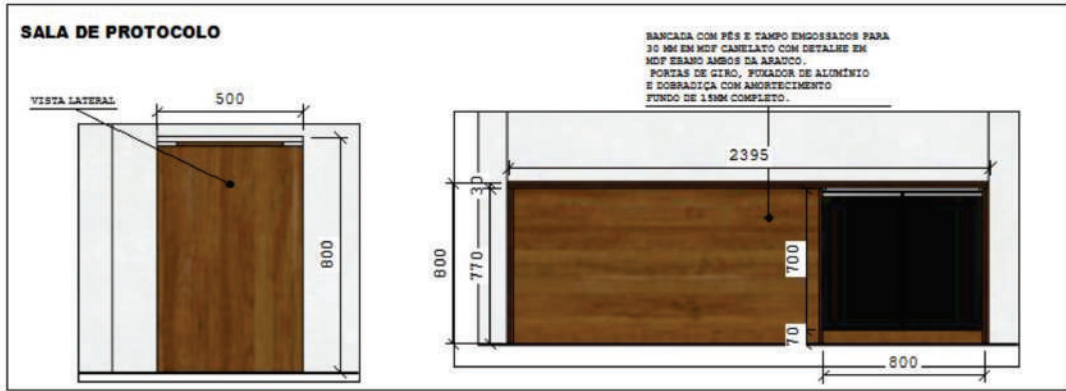

SARA CARVALHO CAU: 208278-0	OBRA: PROJETO DE ARQUITETURA DE INTERIORES	ENDEREÇO:	DATA: 14/03/2023
	CONTEUDO: MESAS DOS COLABORADORES SALA DE PROTOCOLO	CLIENTE: PREFEITURA MUNICIPAL DE SANTANA DO PIAUI	PRANCHA: 06