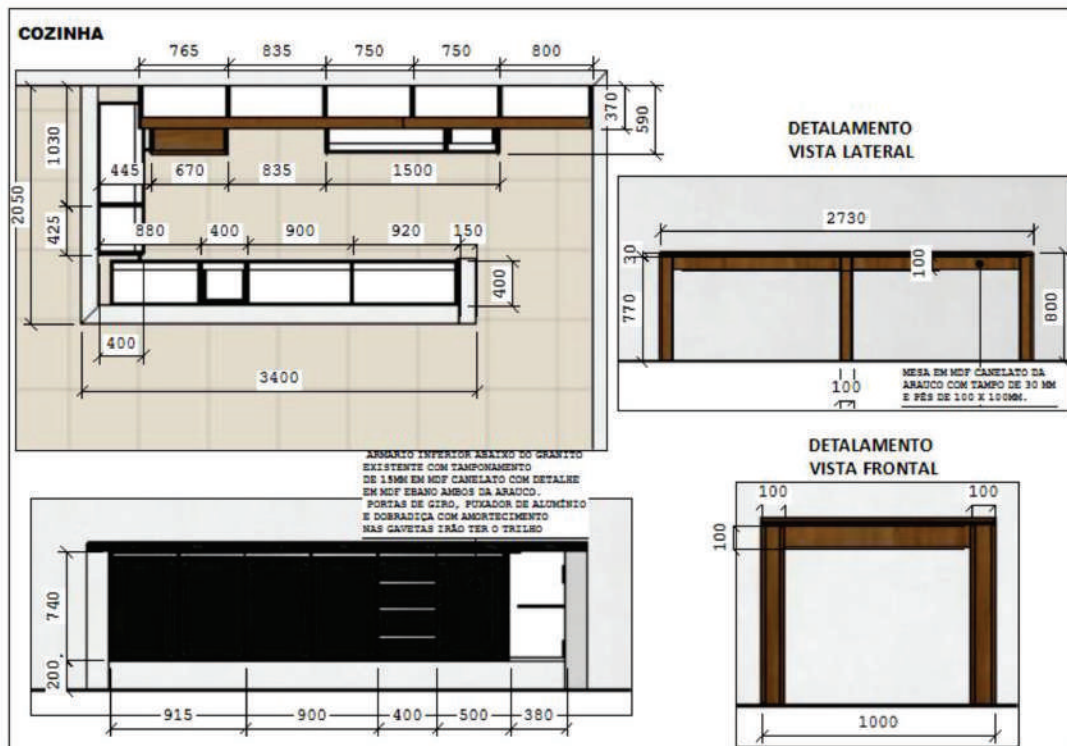

SARA CARVALHO
CAU: 208278-0

OBRA: PROJETO DE ARQUITETURA DE INTERIORES

ENDEREÇO:

DATA: 14/03/2023

CONTEUDO:
RECEPÇÃO

CLIENTE:
PREFEITURA MUNICIPAL DE SANTANA DO PIAUI

PRANCHA: 03

SARA CARVALHO CAU: 208278-0	OBRA: PROJETO DE ARQUITETURA DE INTERIORES	ENDEREÇO:	DATA: 14/03/2023
	CONTEUDO: COZINHA	CLIENTE: PREFEITURA MUNICIPAL DE SANTANA DO PIAUI	PRANCHA: 04