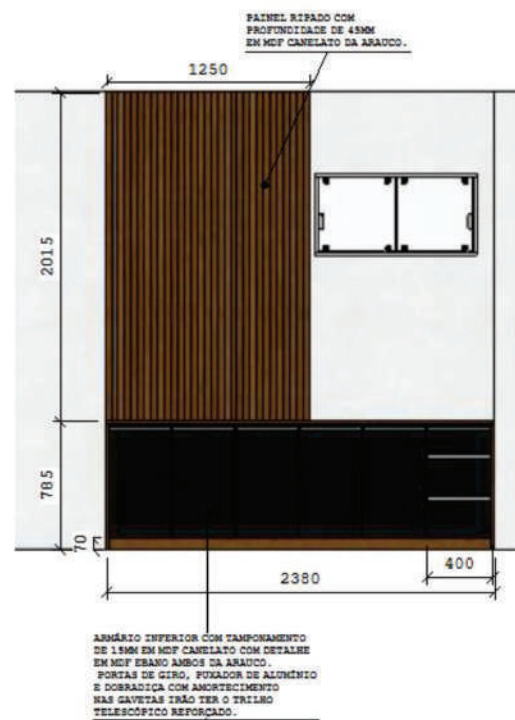

SALA DE REUNIÃO

SARA CARVALHO
CAU: 208278-0

OBRA: PROJETO DE ARQUITETURA DE INTERIORES

ENDEREÇO:

DATA: 14/03/2023

CONTEUDO: SALA DE REUNIÃO

CLIENTE: PREFEITURA MUNICIPAL DE SANTANA DO PIAUI

PRANCHA: 10