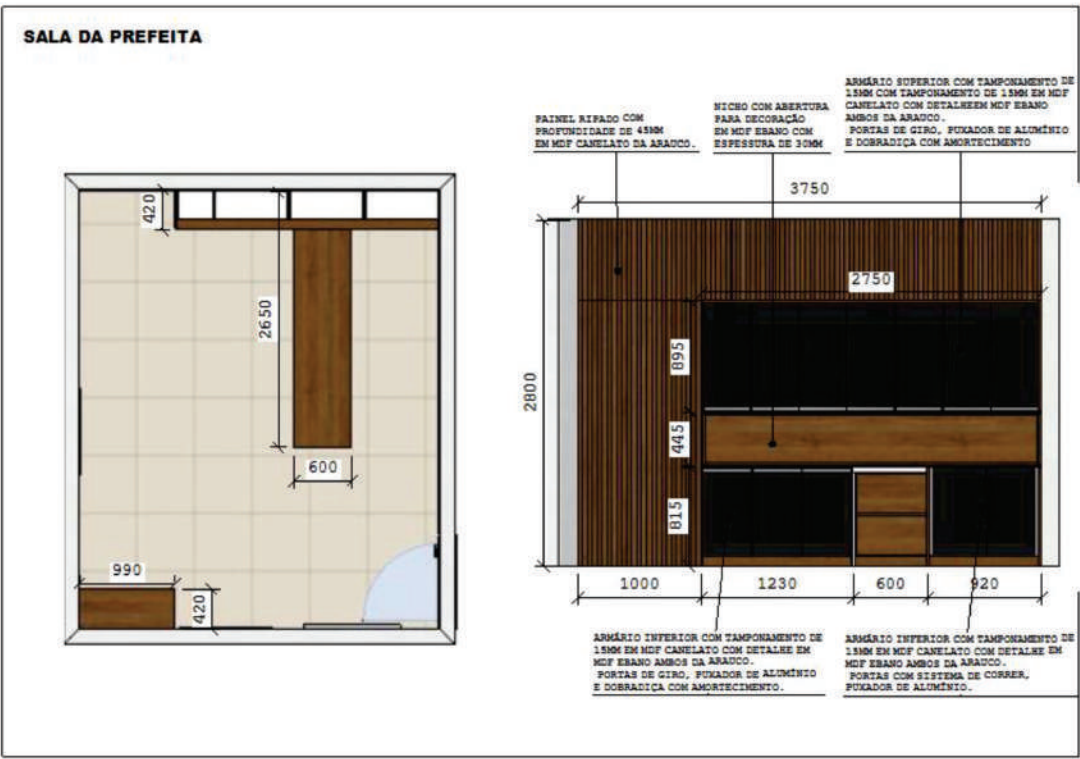

SARA CARVALHO
CAU: 208278-0

OBRA: PROJETO DE ARQUITETURA DE INTERIORES

ENDEREÇO:

DATA: 14/03/2023

CONTEUDO: SALA DA PREFEITA

CLIENTE: PREFEITURA MUNICIPAL DE SANTANA DO PIAUI

PRANCHA: 07