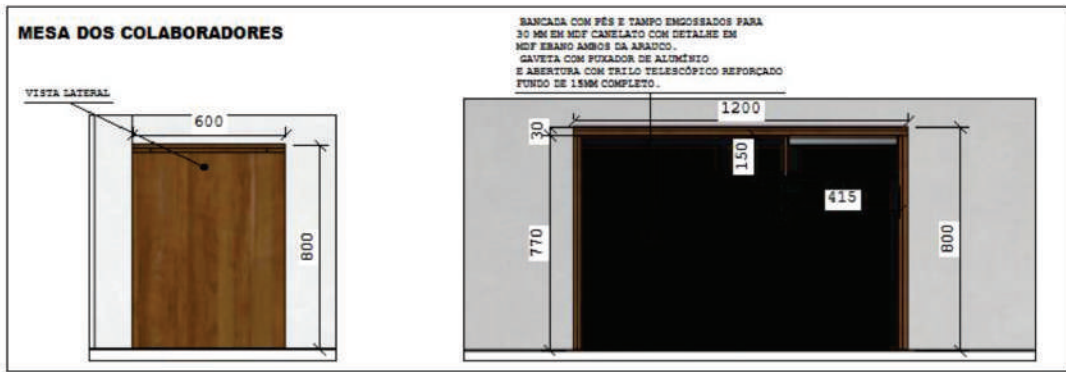

SARA CARVALHO CAU: 208278-0	OBRA: PROJETO DE ARQUITETURA DE INTERIORES	ENDEREÇO:	DATA: 14/03/2023
	CONTEUDO: MESAS DOS COLABORADORES SALA DE PROTOCOLO	CLIENTE: PREFEITURA MUNICIPAL DE SANTANA DO PIAUI	PRANCHA: 06