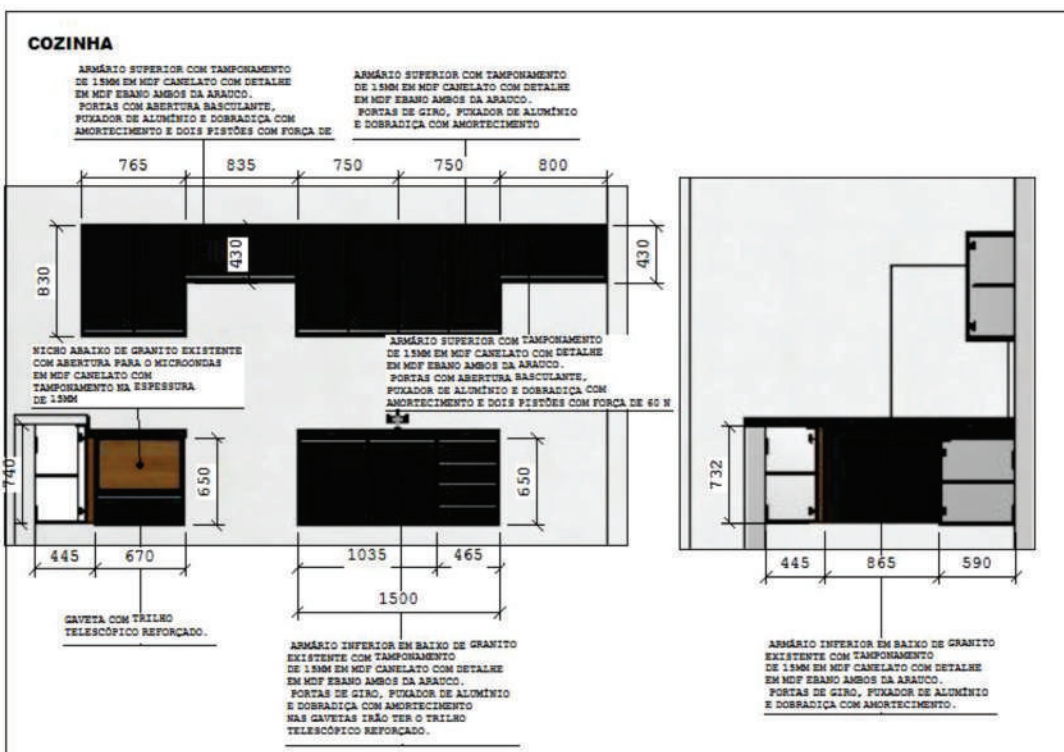

SARA CARVALHO
CAU: 208278-0

OBRA: PROJETO DE ARQUITETURA DE INTERIORES

ENDEREÇO:

DATA: 14/03/2023

CONTEUDO:
RECEPÇÃO

CLIENTE:
PREFEITURA MUNICIPAL DE SANTANA DO PIAUI

PRANCHA: 03

SARA CARVALHO CAU: 208278-0	OBRA: PROJETO DE ARQUITETURA DE INTERIORES	ENDEREÇO:	DATA: 14/03/2023
	CONTEUDO: COZINHA	CLIENTE: PREFEITURA MUNICIPAL DE SANTANA DO PIAUI	PRANCHA: 04

SARA CARVALHO CAU: 208278-0	OBRA: PROJETO DE ARQUITETURA DE INTERIORES	ENDEREÇO:	DATA: 14/03/2023
	CONTEUDO: COZINHA	CLIENTE: PREFEITURA MUNICIPAL DE SANTANA DO PIAUI	PRANCHA: 05

SARA CARVALHO CAU: 208278-0	OBRA: PROJETO DE ARQUITETURA DE INTERIORES	ENDEREÇO:	DATA: 14/03/2023
	CONTEUDO: MESAS DOS COLABORADORES SALA DE PROTOCOLO	CLIENTE: PREFEITURA MUNICIPAL DE SANTANA DO PIAUI	PRANCHA: 06