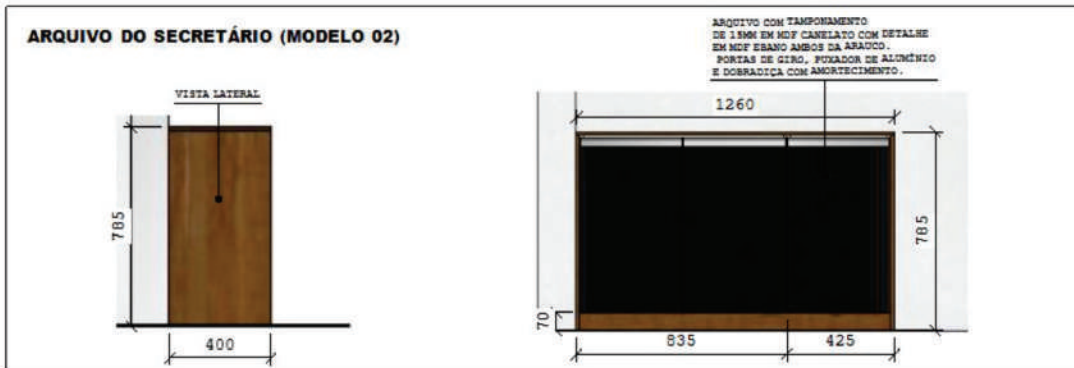

SARA CARVALHO CAU: 208278-0	OBRA: PROJETO DE ARQUITETURA DE INTERIORES	ENDEREÇO:	DATA: 14/03/2023
	CONTEUDO: MESA E ARQUIVO DO SECRETÁRIO MODELO 02	CLIENTE: PREFEITURA MUNICIPAL DE SANTANA DO PIAUI	PRANCHA: 13