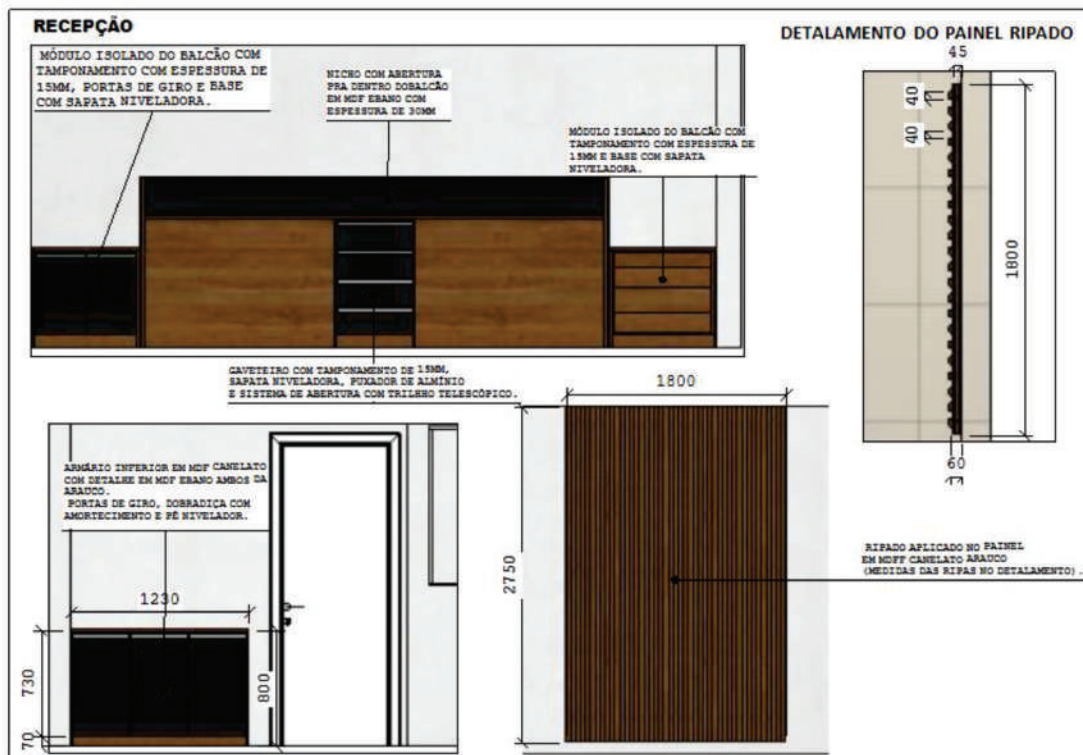

SARA CARVALHO
CAU: 208278-0

OBRA: PROJETO DE ARQUITETURA DE INTERIORES

ENDEREÇO:

DATA: 14/03/2023

CONTEUDO:
RECEPÇÃO

CLIENTE:
PREFEITURA MUNICIPAL DE SANTANA DO PIAUI

PRANCHA: 03