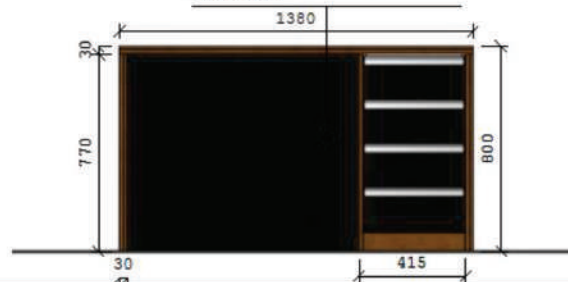

BANCADA COM PÉS E TAMPO EMGOSSADOS PARA 30 MM EM MDF CAHELATO COM DETALHE EM MDF BRANCO AMBOS DA ARACUCO.
GAVETA COM FOXADOR DE ALUMÍNIO E ABERTURA COM TRILHO TELESCÓPICO REFORÇADO FUNDO DE 1500