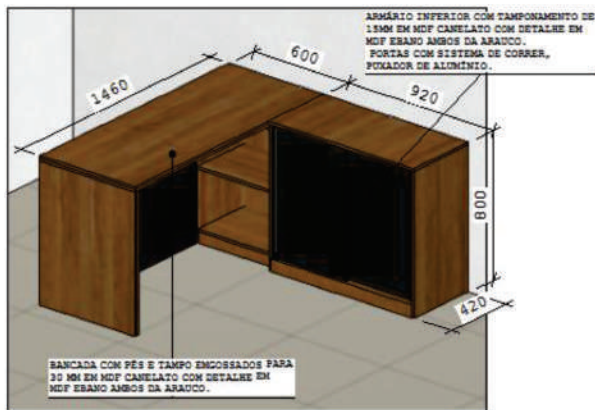

SARA CARVALHO
CAU: 208278-0

OBRA: PROJETO DE ARQUITETURA DE INTERIORES

ENDEREÇO:

DATA: 14/03/2023

CONTEUDO: SALA DA PREFEITA

CLIENTE: PREFEITURA MUNICIPAL DE SANTANA DO PIAUI

PRANCHA: 08

RECEPÇÃO DA SALA DA PREFEITA