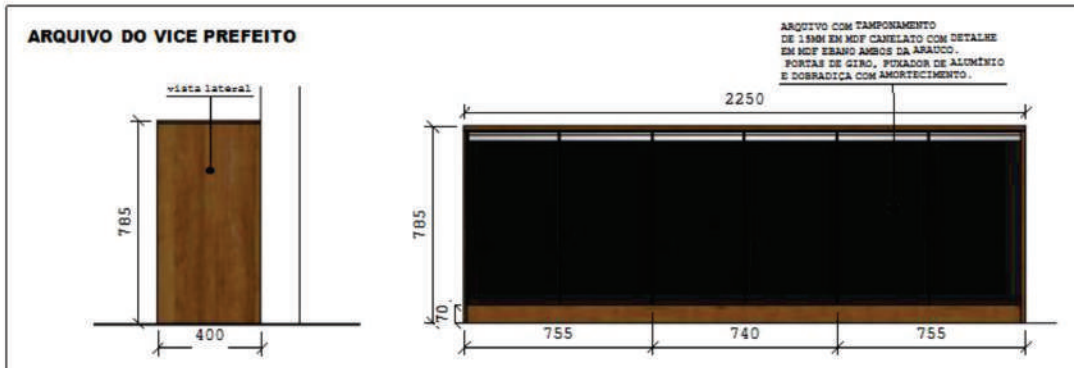

OBR/ PROJETO DE ARQUITETURA DE INTERIORES

14/03/2023

CONTEUDO: MESA E ARQUIVO DO SECRETÁRIO MODELO 01

CLIENTE: PREFEITURA MUNICIPAL DE SANTANA DO PIAUI

PRANCHA: 12

SARA CARVALHO CAU: 208278-0	OBRA: PROJETO DE ARQUITETURA DE INTERIORES	ENDEREÇO:	DATA: 14/03/2023
	CONTEUDO: MESA E ARQUIVO DO SECRETÁRIO MODELO 02	CLIENTE: PREFEITURA MUNICIPAL DE SANTANA DO PIAUI	PRANCHA: 13