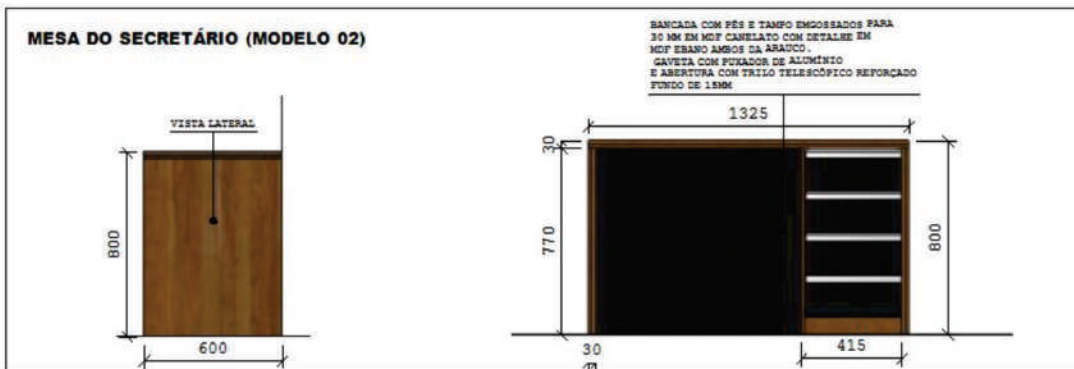

SARA CARVALHO CAU: 208278-0	OBRA: PROJETO DE ARQUITETURA DE INTERIORES	ENDEREÇO:	DATA: 14/03/2023
	CONTEUDO: MESA E ARQUIVO DO SECRETÁRIO MODELO 02	CLIENTE: PREFEITURA MUNICIPAL DE SANTANA DO PIAUI	PRANCHA: 13