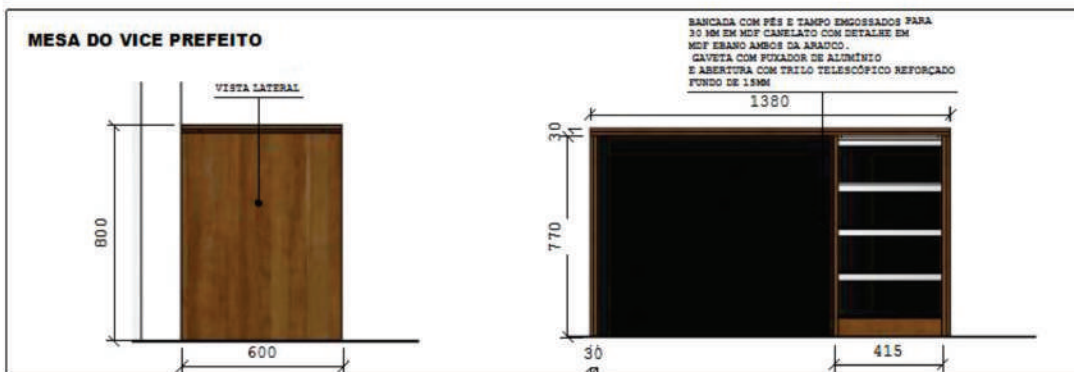

SARA CARVALHO CAU: 208278-0	OBRA: PROJETO DE ARQUITETURA DE INTERIORES	ENDEREÇO:	DATA: 14/03/2023
	CONTEÚDO: MESA DO VICE PREFEITO ARQUIVO DO VICE PREFEITO	CLIENTE: PREFEITURA MUNICIPAL DE SANTANA DO PIAUI	PRANCHA: 14