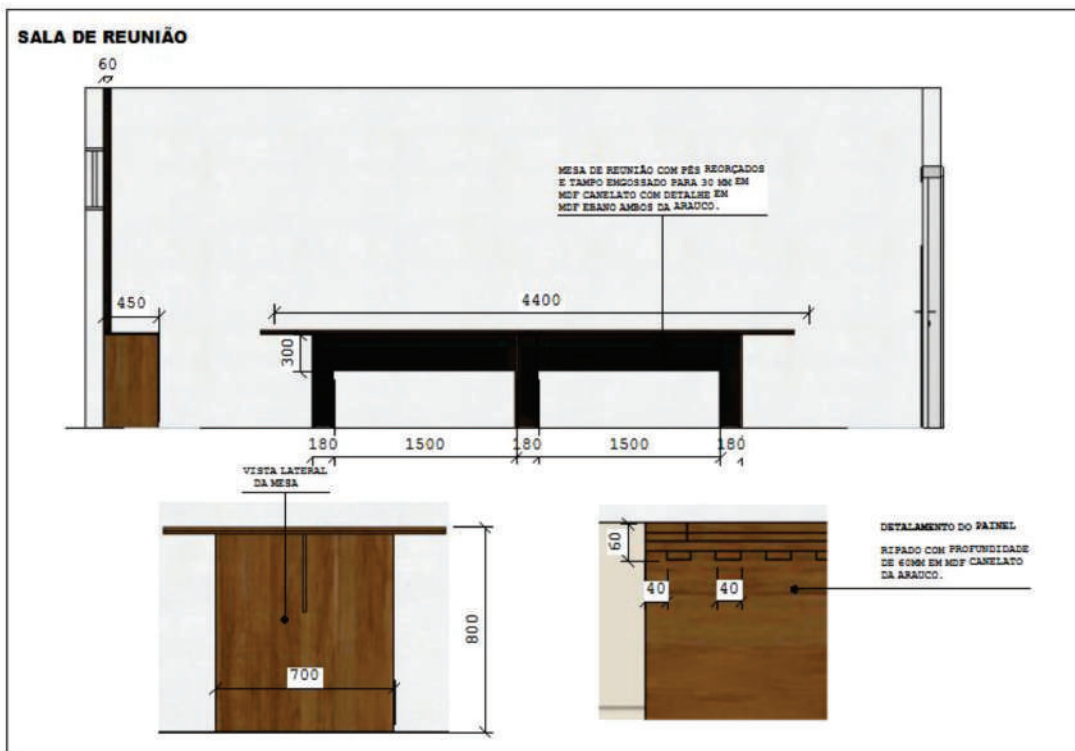

SARA CARVALHO
CAU: 208278-0

OBRA: PROJETO DE ARQUITETURA DE INTERIORES

ENDEREÇO:

DATA: 14/03/2023

CONTEUDO: SALA DE REUNIÃO

CLIENTE: PREFEITURA MUNICIPAL DE SANTANA DO PIAUI

PRANCHA: 10

SARA CARVALHO CAU: 208278-0	OBRA: PROJETO DE ARQUITETURA DE INTERIORES	ENDEREÇO:	DATA: 14/03/2023
	CONTEUDO: SALA DE REUNIÃO	CLIENTE: PREFEITURA MUNICIPAL DE SANTANA DO PIAUI	PRANCHA: 11

MESA DO SECRETÁRIO MODELO 01

BANCADA COM PÉS E TAMPO EMGOSSADOS PARA 30 MM EM MDF CAHELATO COM DETALHE EM MDF BRANCO AMBOS DA ARACUCO.
GAVETA COM FOXADOR DE ALUMÍNIO E ABERTURA COM TRILHO TELESCÓPICO REFORÇADO FUNDO DE 1500