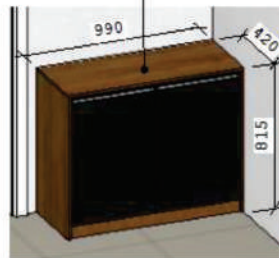

ARMÁRIO DE APOIO PARA O CAFÉ COM TAMPOAMENTO DE 15MM EM MDF CANELADO COM DETALHE EM MDF EBANO AMBOS DA ARAUÇO. FORTAS DE CERO, SUZADOR DE ALUMÍNIO E DOBRADIÇA COM AMORTECIMENTO.

PAINEL LISO ATRAS DA BANCADA COM PROFUNDIDADE DE 30MM EM MDF CANELADO DA ARAUÇO.